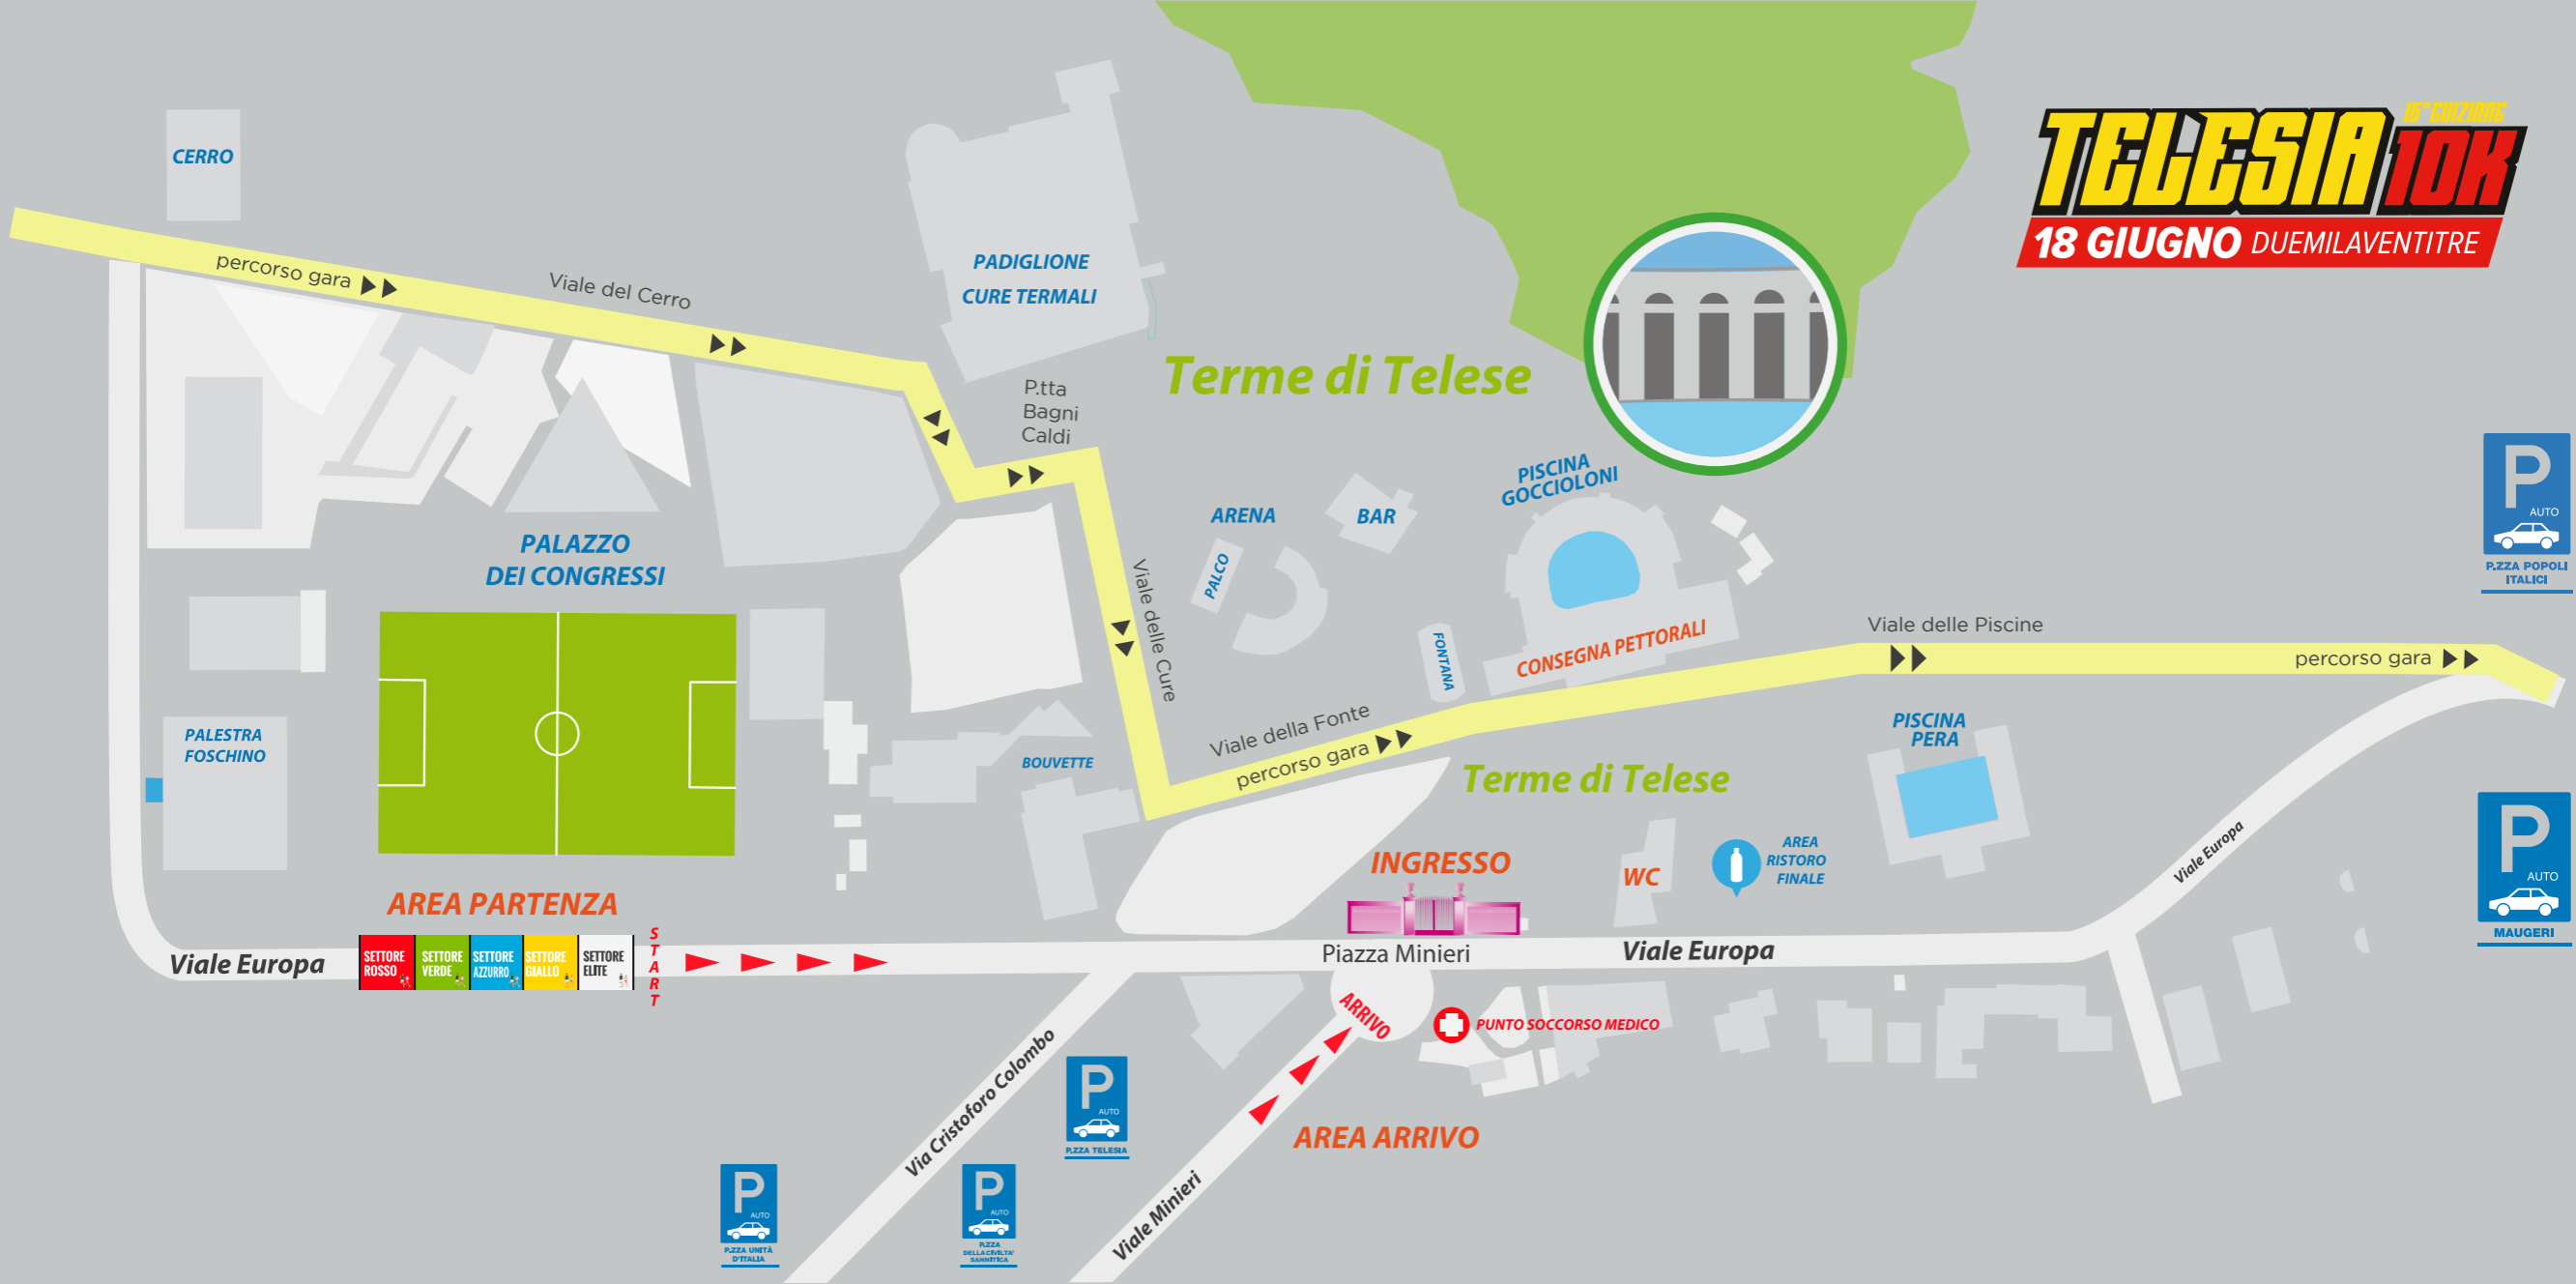

16ª EDIZIONE **TELESIA 10K** 18 GIUGNO DUEMILAVENTITRE

- AREA PARTENZA**
- SETTORE ROSSO
 - SETTORE VERDE
 - SETTORE AZZURRO
 - SETTORE GIALLO
 - SETTORE ELITE

START

ARRIVO

AREA ARRIVO